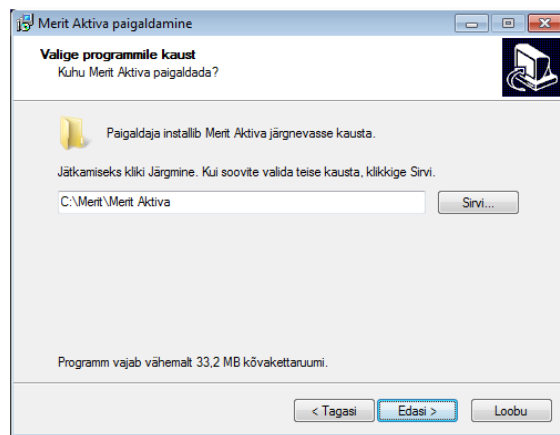

Pärast allalaadimise lõppu avaneb ekraanil järgmine aken:

Jällegi, valige julgelt **Run**, sest Merit Aktiva on garanteeritult viirusevaba ja turvaline programm.

Nüüd käivitub Merit Aktiva paigaldusprogramm:

Vajutage nupule **Edasi >**:

Siin saate valida kataloogi (kausta), kuhu Aktiva installeeritakse.

Seejärel vajutage jälle nupule **Edasi>**:

Juhul kui teie valitud kataloog on olemas, saate teate:

Nüüd saate otsustada, kas soovite installeerida Aktiva juba olemasolevasse kausta või luua uue. Kui otsustate kasutada olemasolevat kausta, siis valige ülalolevas aknas **Yes**. Isegi kui paigaldate Aktiva olemasolevasse kausta seal juba enne olnud Aktiva peale, jäävad kõik sisestatud andmed alles.

Järgnevalt saate valida Windowsi Start-menüü alammenüü, kuhu Merit Aktiva käivitusikoon pannakse. Tavaliselt jäetakse programmi pakutud variant „Merit” muutmata.

Nüüd tuleb veel ekraanile viimane aken kinnituse küsimisega: