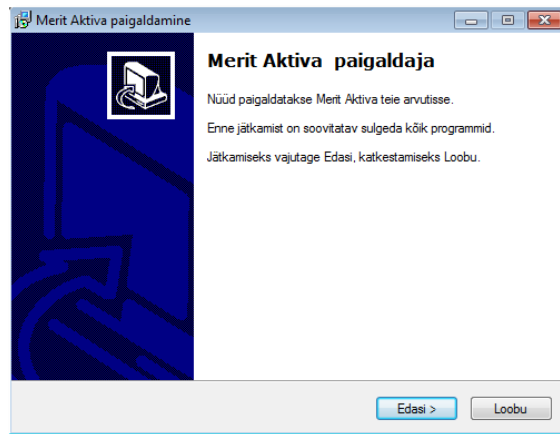

Märkus: Järgnevas tekstis eeldame, et kasutate ingliskeelset Windowsi. Kui teie Windows ja internetibrauser on eestikeelsed, siis on ka akendes ja nuppudel eestikeelne tekst.

Ekraanile tuleb järgmine teade:

Vaatamata hoiatusele valige julgelt *Run*, Merit Aktiva allalaadimine on 100% turvaline.

Allalaadimise ajal näete ekraanil sellist akent:

Allalaadimine võtab sõltuvalt internetiühenduse kiirusest aega mõnekümnest sekundist mõne minutini.

Pärast allalaadimise lõppu avaneb ekraanil järgmine aken:

Jällegi, valige julgelt **Run**, sest Merit Aktiva on garanteeritult viirusevaba ja turvaline programm.

Nüüd käivitub Merit Aktiva paigaldusprogramm: