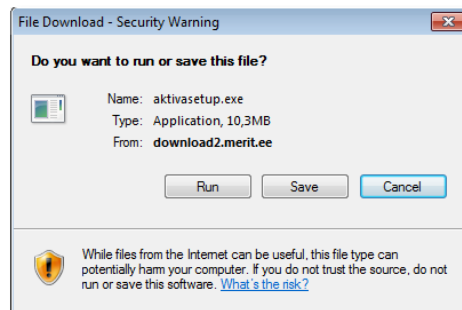

Raamatupidamisprogrammi Merit Aktiva paigaldamise juhend

Programmi **Merit Aktiva** saab paigaldada (installeerida) internetist.

Vajaduse korral küsige nõu tasuta konsultatsioonitelefoniilt 776 9333.

Programmi **Merit Aktiva** paigaldamiseks tuleb kas paigaldusprogramm internetist enda arvutisse laadida ning seal käivitada või käivitada paigaldusprogramm otse internetist. Neist teine võimalus on lihtsam ja just seda allpool kirjeldame.

Allalaadimise leiate Merit Tarkvara kodulehelt aadressil www.merit.ee. Pärast kodulehe avamist valige esilehelt Merit Aktiva blokist *Lae alla prooviversioon*, mille järel avaneb allalaadimise lehekülg. Seal sisestage soovi korral oma kontaktandmed ning vajutage ekraani allosas olevale nupule *Alusta allalaadimist*. Allalaaditav prooviversioon muutub litsentsivõtme (registreerimiskoodi) sisestamisega täisfunktsionaalseks tööversiooniks.

Märkus: Järgnevas tekstis eeldame, et kasutate ingliskeelset Windowsi. Kui teie Windows ja internetibrauser on eestikeelsed, siis on ka akendes ja nuppudel eestikeelne tekst.

Ekraanile tuleb järgmine teade: