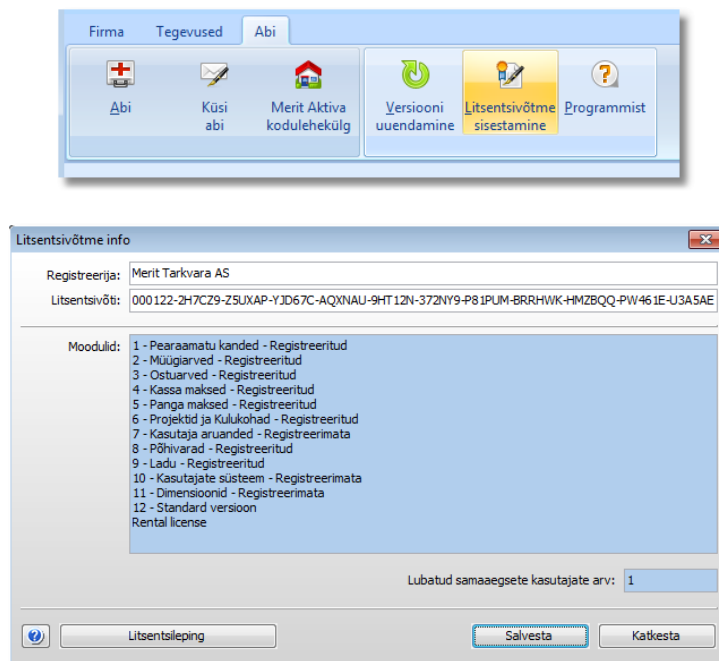

Programmi Merit Aktiva registreerimine

Merit Aktivat paigaldades saate enda arvutisse programmi prooviversiooni, mis on mõeldud programmiga tutvumiseks ja sobivuse testimiseks. Prooviversioonis saab sisestada 100 müügiarvet, 100 ostuarvet, 100 kassa- ja 100 pangamakset ning 100 pearaamatu kannet. Prooviversioon on täisfunktsionaalne ning mingeid muid piiranguid peale ülalnimetatud mahupiirangute seal ei ole.

Kui dokumentide arv mõnes moodulis ületab 100 dokumendi piiri, siis on vaja osta või rentida programmi litsents ehk kasutusõigus.

Litsentsivõtme ehk registreerimiskoodi saate tellida ükskõik millisest Merit Tarkvara filiaalist käesoleva juhendi lõpus olevatel aadressidel. Kõige lihtsam on tellida võti telefoni või e-posti teel. Pärast arve tasumist saadetakse teile e-postiga litsentsivõti, mis tuleb salvestada programmi menüüs *Abi > Litsentsivõtme sisestamine*.

Tasuta telefonikonsultatsioon 776 9333

klienditugi@merit.ee

Merit Tarkvara kontorid:

- Tallinn, Lõõtsa 6, Ülemiste City, tel. 617 7111, tallinn@merit.ee
- Tartu, Sõbra 54, tel. 731 2412, tartu@merit.ee
- Pärnu, Lille 4, tel. 443 3679, parnu@merit.ee
- Jõgeva, Suur 5, tel. 776 2340, jogeva@merit.ee
- Põltsamaa, Pärna 1, 776 8361, poltsamaa@merit.ee

www.merit.ee