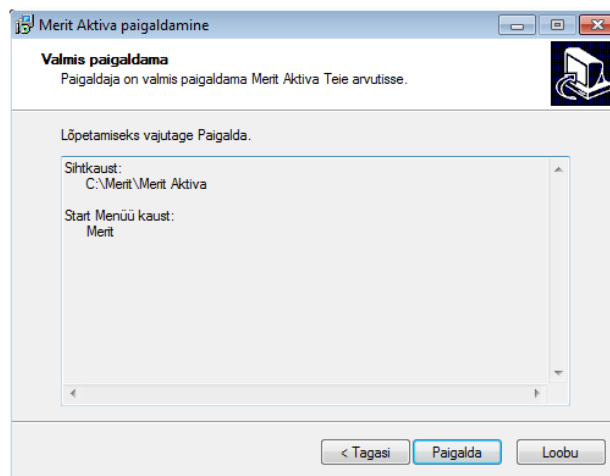

Pärast allalaadimise lõppu avaneb ekraanil järgmine aken:

Jällegi, valige julgelt **Run**, sest Merit Aktiva on garanteeritult viirusevaba ja turvaline programm.

Nüüd käivitub Merit Aktiva paigaldusprogramm:

Vajutage nupule **Edasi >**:

Siin saate valida kataloogi (kausta), kuhu Aktiva installeeritakse.

Seejärel vajutage jälle nupule **Edasi>**:

Juhul kui teie valitud kataloog on olemas, saate teate:

Nüüd saate otsustada, kas soovite installeerida Aktiva juba olemasolevasse kausta või luua uue. Kui otsustate kasutada olemasolevat kausta, siis valige ülalolevas aknas **Yes**. Isegi kui paigaldate Aktiva olemasolevasse kausta seal juba enne olnud Aktiva peale, jäävad kõik sisestatud andmed alles.

Järgnevalt saate valida Windowsi Start-menüü alammenüü, kuhu Merit Aktiva käivitusikoon pannakse. Tavaliselt jäetakse programmi pakutud variant „Merit” muutmata.

Nüüd tuleb veel ekraanile viimane aken kinnituse küsimisega: