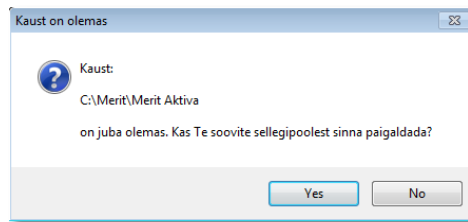

Pärast allalaadimise lõppu avaneb ekraanil järgmine aken:

Jällegi, valige julgelt **Run**, sest Merit Aktiva on garanteeritult viirusevaba ja turvaline programm.

Nüüd käivitub Merit Aktiva paigaldusprogramm:

Vajutage nupule **Edasi >**:

Siin saate valida kataloogi (kausta), kuhu Aktiva installeeritakse.

Seejärel vajutage jälle nupule **Edasi>**:

Juhul kui teie valitud kataloog on olemas, saate teate:

Nüüd saate otsustada, kas soovite installeerida Aktiva juba olemasolevasse kausta või luua uue. Kui otsustate kasutada olemasolevat kausta, siis valige ülalolevas aknas **Yes**. Isegi kui paigaldate Aktiva olemasolevasse kausta seal juba enne olnud Aktiva peale, jäävad kõik sisestatud andmed alles.

Järgnevalt saate valida Windowsi Start-menüü alammenüü, kuhu Merit Aktiva käivitusikoon pannakse. Tavaliselt jäetakse programmi pakutud variant „Merit” muutmata.

Nüüd tuleb veel ekraanile viimane aken kinnituse küsimisega: