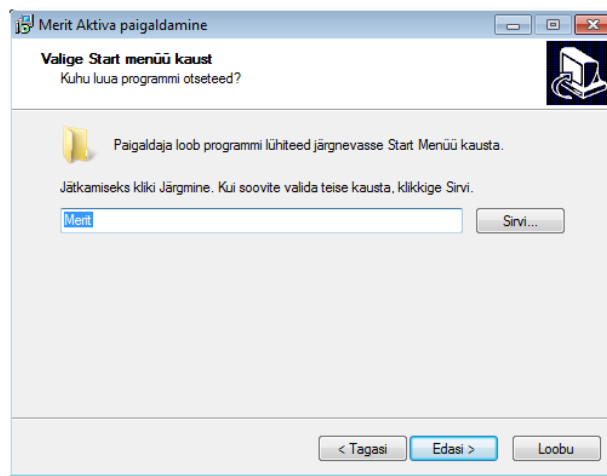

Pärast allalaadimise lõppu avaneb ekraanil järgmine aken:

Jällegi, valige julgelt **Run**, sest Merit Aktiva on garanteeritult viirusevaba ja turvaline programm.

Nüüd käivitub Merit Aktiva paigaldusprogramm:

Vajutage nupule **Edasi >**:

Siin saate valida kataloogi (kausta), kuhu Aktiva installeeritakse.

Seejärel vajutage jälle nupule **Edasi>**:

Juhul kui teie valitud kataloog on olemas, saate teate:

Nüüd saate otsustada, kas soovite installeerida Aktiva juba olemasolevasse kausta või luua uue. Kui otsustate kasutada olemasolevat kausta, siis valige ülalolevas aknas **Yes**. Isegi kui paigaldate Aktiva olemasolevasse kausta seal juba enne olnud Aktiva peale, jäävad kõik sisestatud andmed alles.

Järgnevalt saate valida Windowsi Start-menüü alammenüü, kuhu Merit Aktiva käivitusikoon pannakse. Tavaliselt jäetakse programmi pakutud variant „Merit” muutmata.

Nüüd tuleb veel ekraanile viimane aken kinnituse küsimisega: