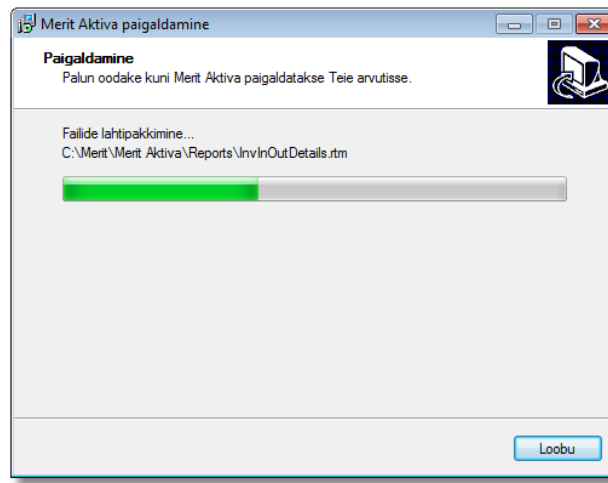

Valige **Paigalda** ja Merit Aktiva installeerimine algab:

Pärast paigalduse lõppu saate vastava teate ning kui valite **Lõpeta**, siis ongi Merit Aktiva paigaldamine lõppenud.