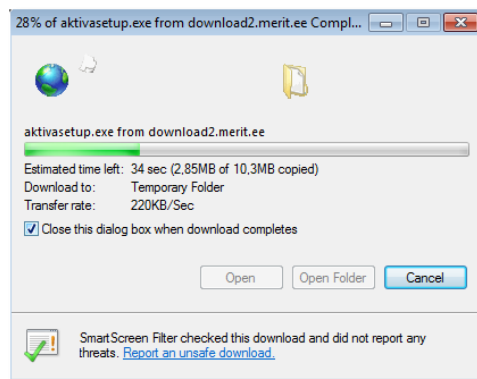

Vaatamata hoiatusele valige julgelt *Run*, Merit Aktiva allalaadimine on 100% turvaline.

Allalaadimise ajal näete ekraanil sellist akent: