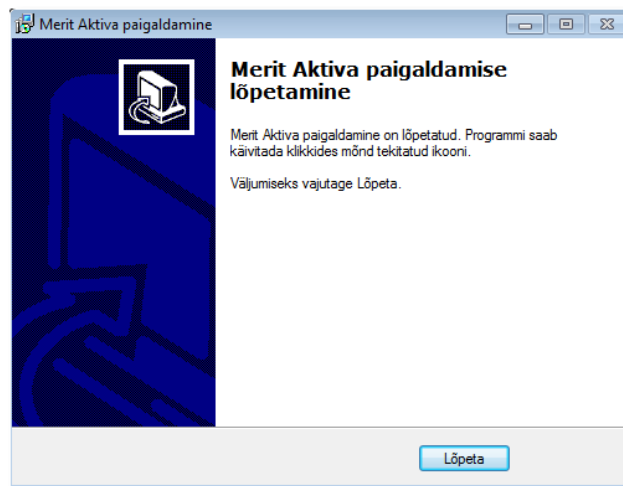

Vajutage nupule **Edasi >**:

Siin saate valida kataloogi (kausta), kuhu Aktiva installeeritakse.

Seejärel vajutage jälle nupule **Edasi>**:

Juhul kui teie valitud kataloog on olemas, saate teate:

Nüüd saate otsustada, kas soovite installeerida Aktiva juba olemasolevasse kausta või luua uue. Kui otsustate kasutada olemasolevat kausta, siis valige ülalolevas aknas **Yes**. Isegi kui paigaldate Aktiva olemasolevasse kausta seal juba enne olnud Aktiva peale, jäävad kõik sisestatud andmed alles.

Järgnevalt saate valida Windowsi Start-menüü alammenüü, kuhu Merit Aktiva käivitusikoon pannakse. Tavaliselt jäetakse programmi pakutud variant „Merit” muutmata.

Nüüd tuleb veel ekraanile viimane aken kinnituse küsimisega:

Valige **Paigalda** ja Merit Aktiva installeerimine algab:

Pärast paigalduse lõppu saate vastava teate ning kui valite **Lõpeta**, siis ongi Merit Aktiva paigaldamine lõppenud.

Pärast programmi paigaldamist